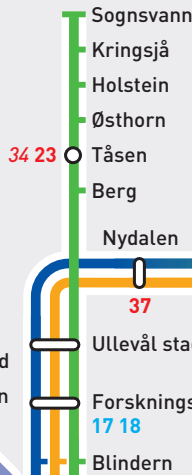

T-bane Metro

T-bane Metro

Man-fre 07-19, lør 10-19
Mon-Fri 07-19, Sat 10-19

Buss for T-bane: Bøler-Mortensrud T
Replacement bus service: Bøler-Mortensrud T

► Stopp bare i pilretningen
Stop in direction of arrow only

Frognerseteren

1

Sognsvann

6

Ringen

4 / 6

Storo

3