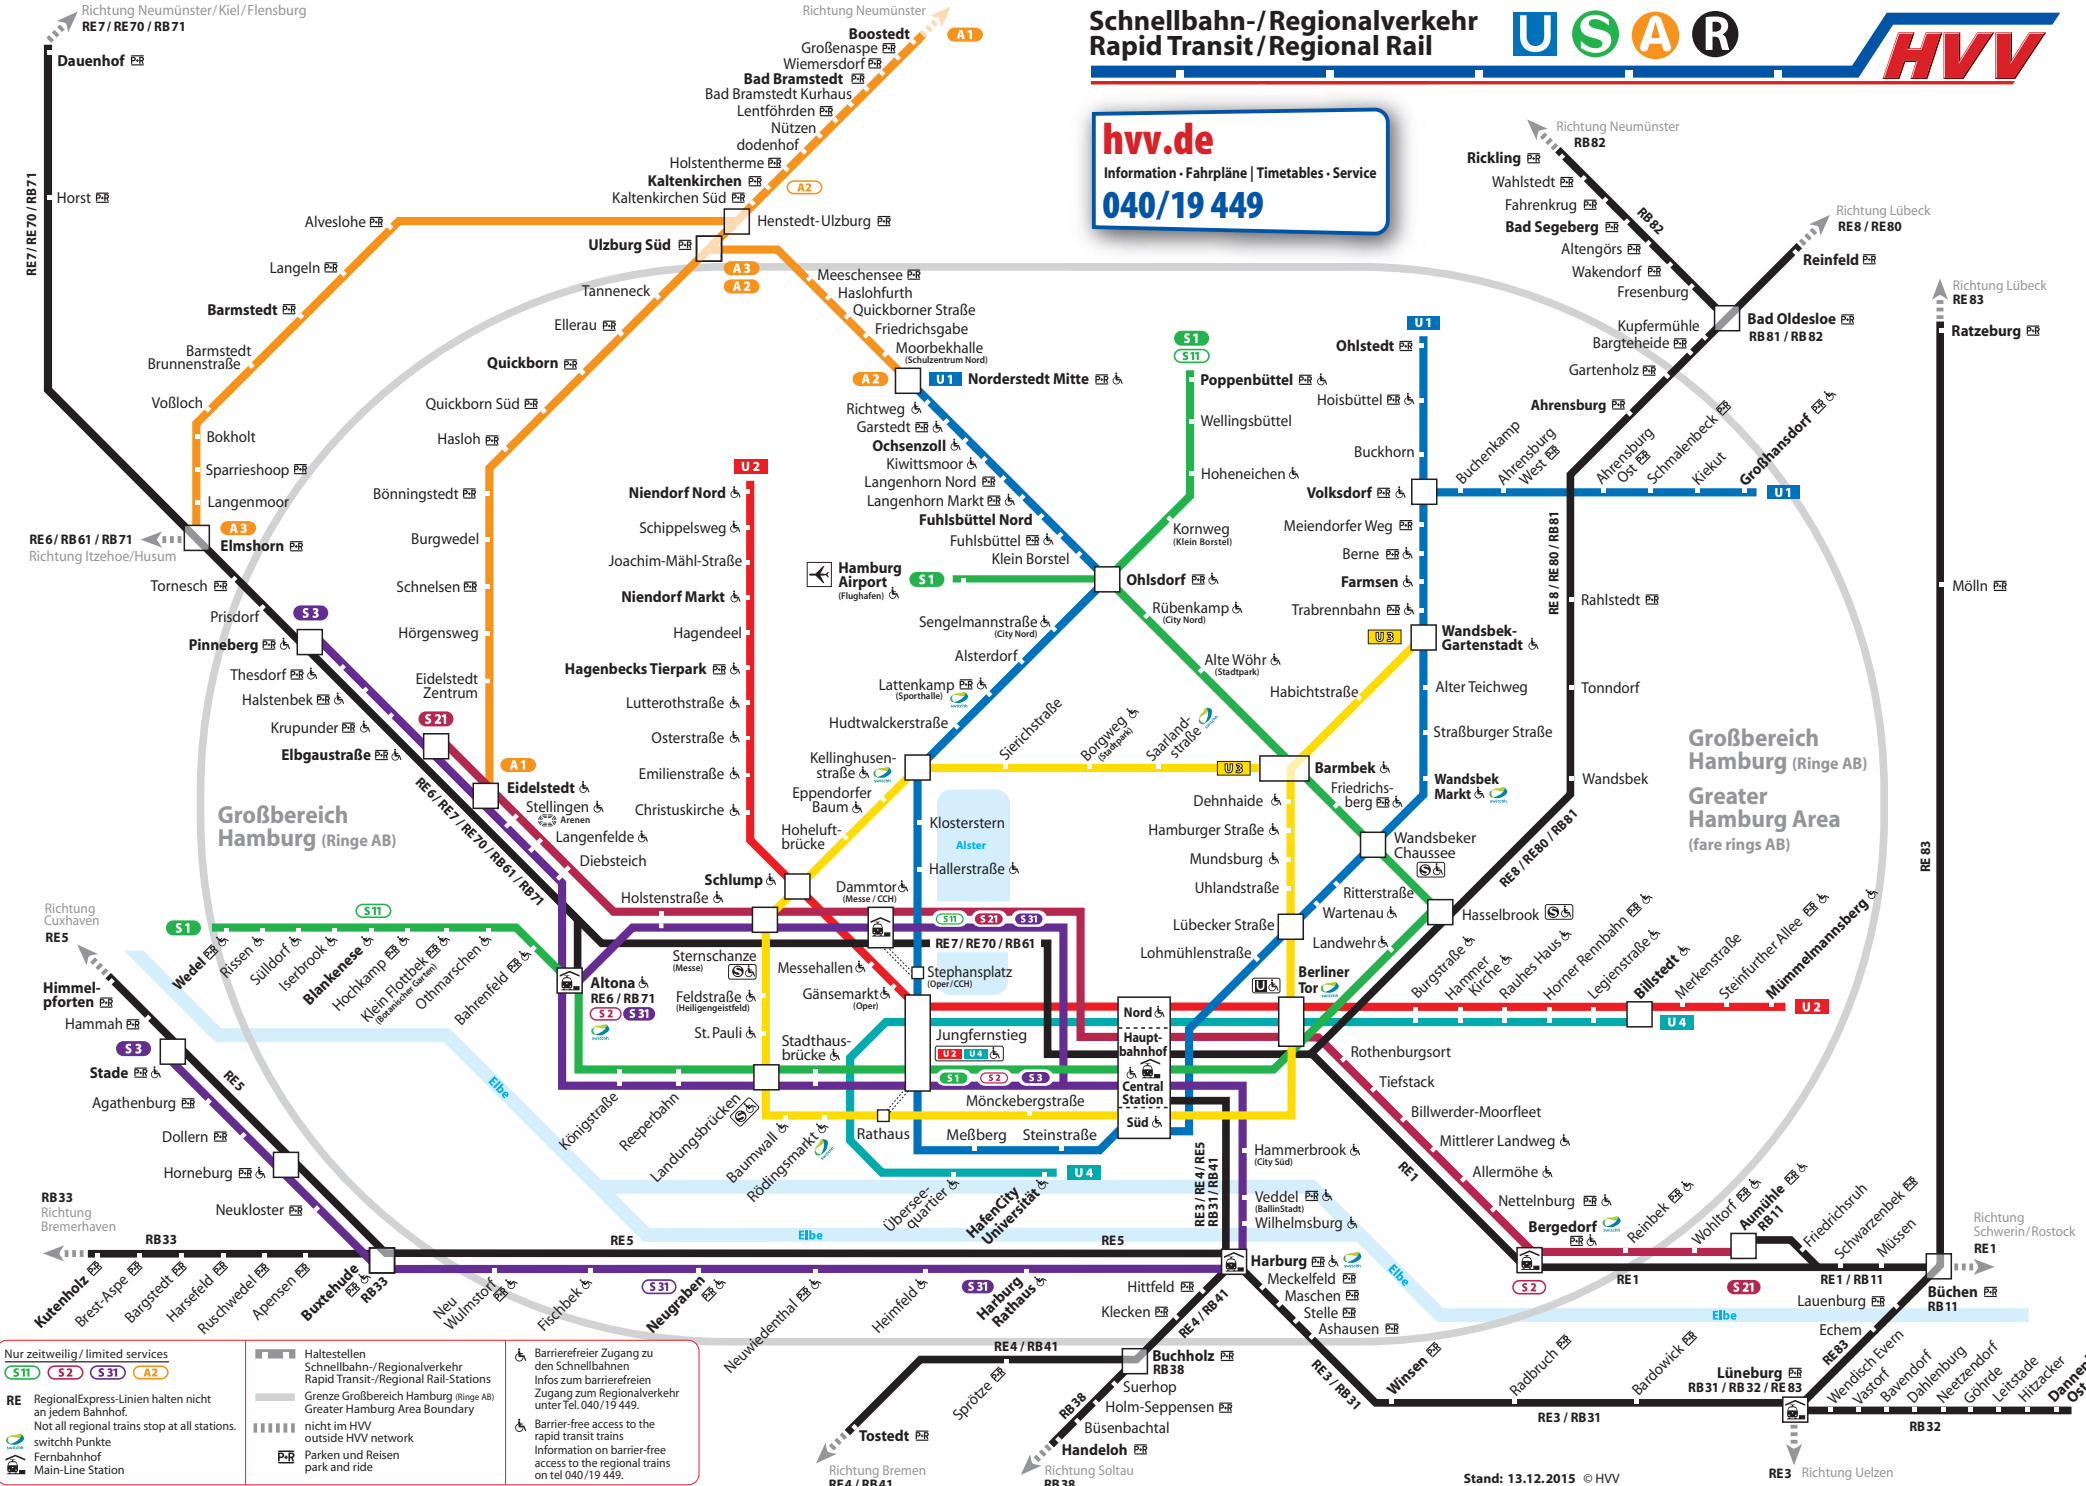

Schnellbahn-/Regionalverkehr Rapid Transit / Regional Rail

hvv.de
Information · Fahrpläne | Timetables · Service
040/19 449

Nur zeitweilig / limited services
S11 S2 S31 A2
RE RegionalExpress-Linien halten nicht an jedem Bahnhof.
Not all regional trains stop at all stations.
Switching Point
Fernbahnhof Main-Line Station

Haltestellen Schnellbahn-/Regionalverkehr
Rapid Transit-/Regional Rail-Stations
Grenze Großbereich Hamburg (Ringe AB)
Greater Hamburg Area Boundary
nicht im HVV
outside HVV network
Parken und Reisen
park and ride