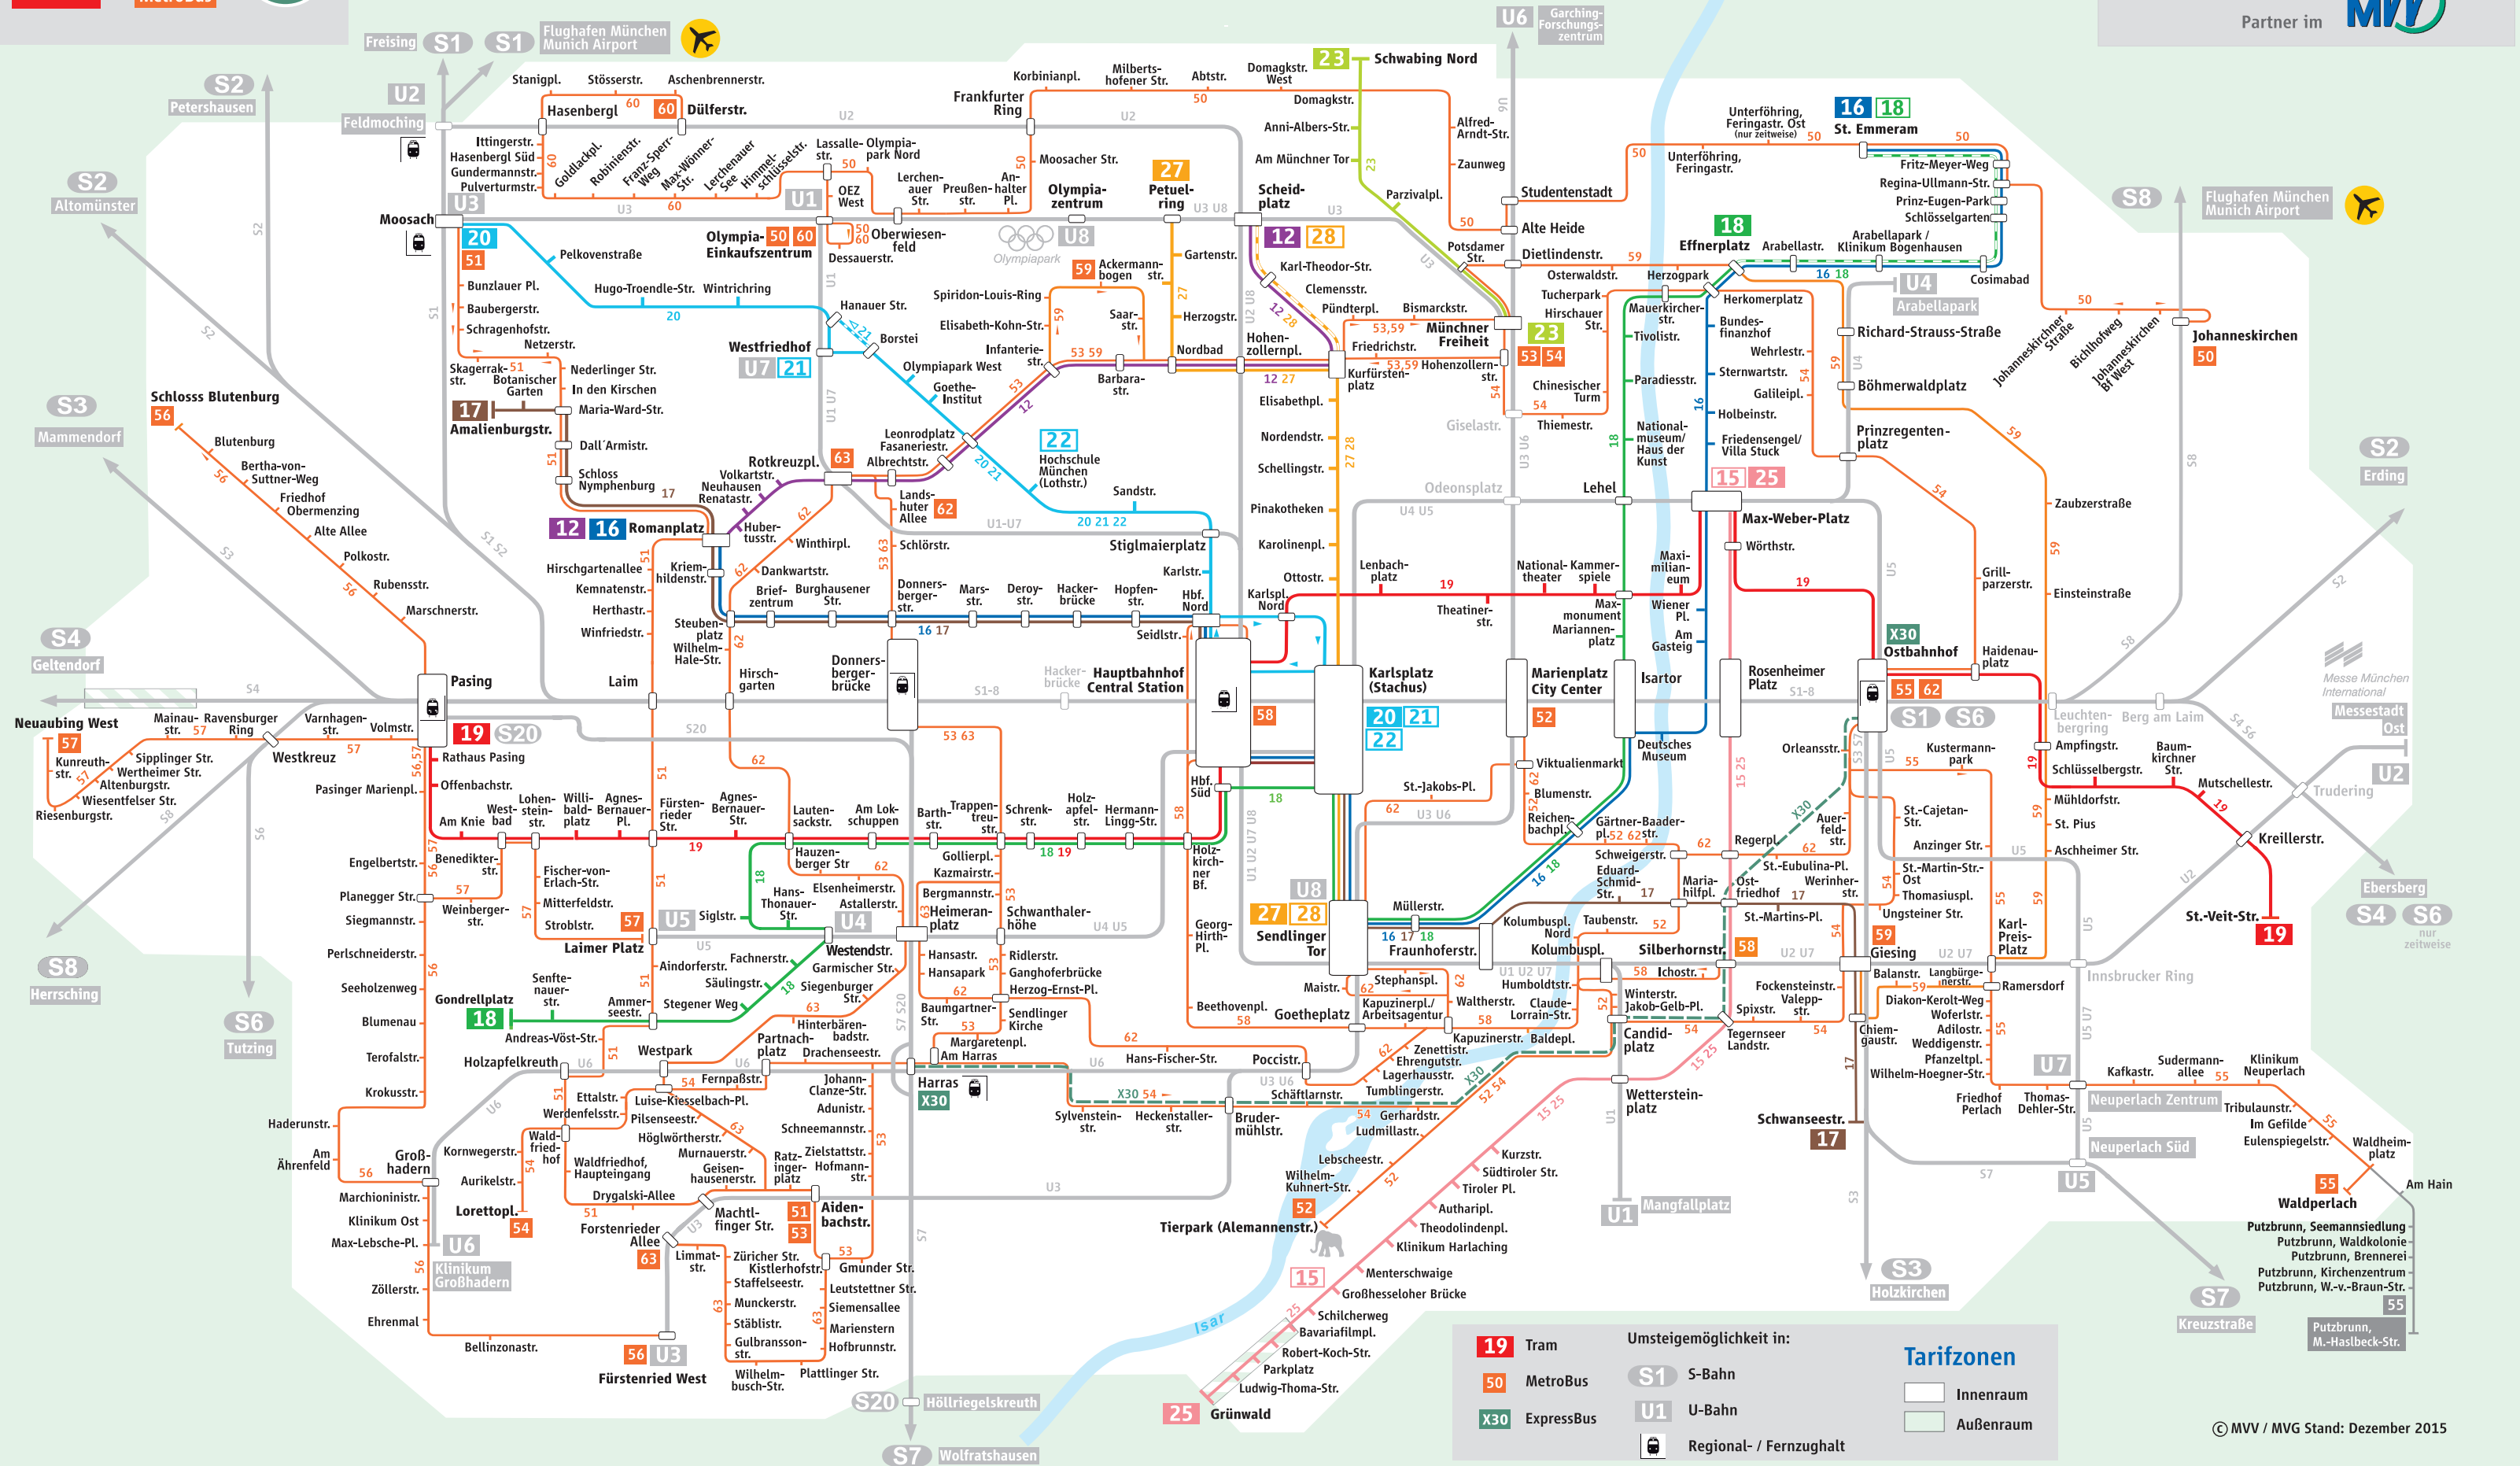

Tram und MetroBusnetz München

Umstiegsmöglichkeit in:

- S1 S-Bahn
- U1 U-Bahn
- Regional- / Fernzug

Tarifzonen

- Innenraum
- Außenraum