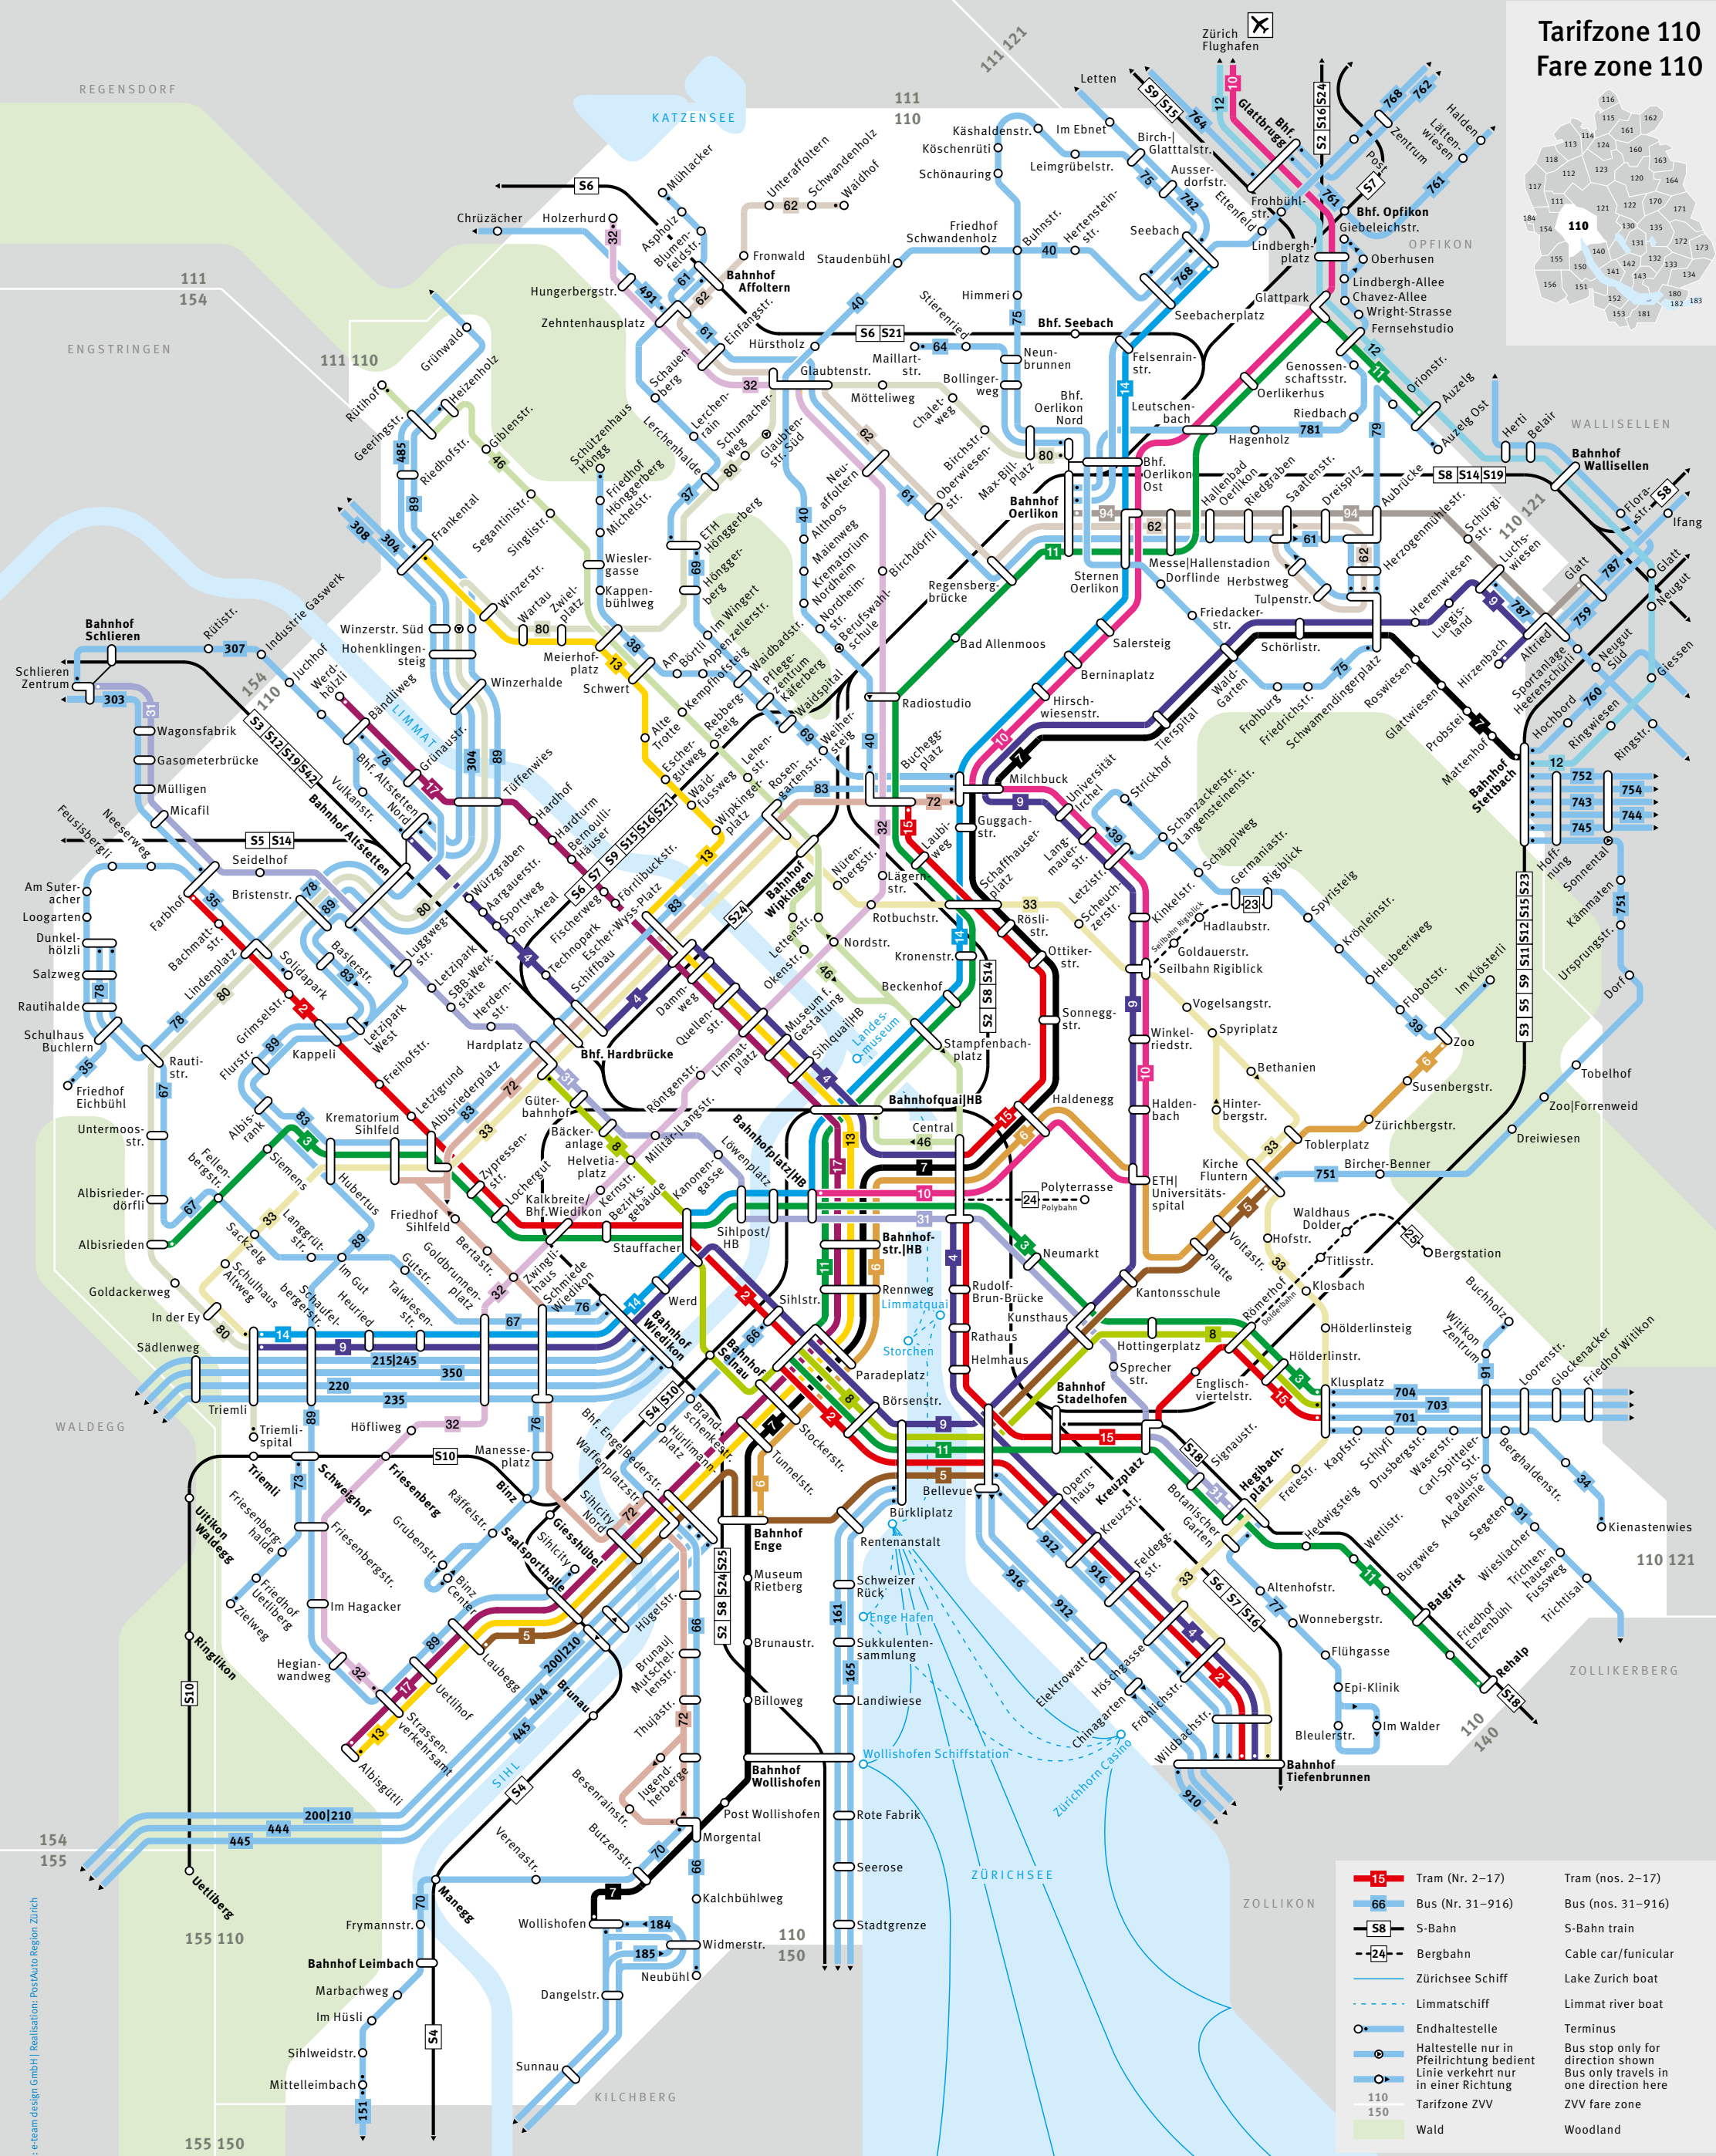

Tarifzone 110 Fare zone 110

	Tram (Nr. 2-17)	Tram (nos. 2-17)
	Bus (Nr. 31-916)	Bus (nos. 31-916)
	S-Bahn	S-Bahn train
	Bergbahn	Cable car/funicular
	Zürichsee Schiff	Lake Zurich boat
	Limmatschiff	Limmat river boat
	Endhaltestelle	Terminus
	Haltestelle nur in Pfeilrichtung bedient	Bus stop only for direction shown
	Linie verkehrt nur in einer Richtung	Bus only travels in one direction here
	110 Tarifzone ZVV	ZVV fare zone
	Wald	Woodland