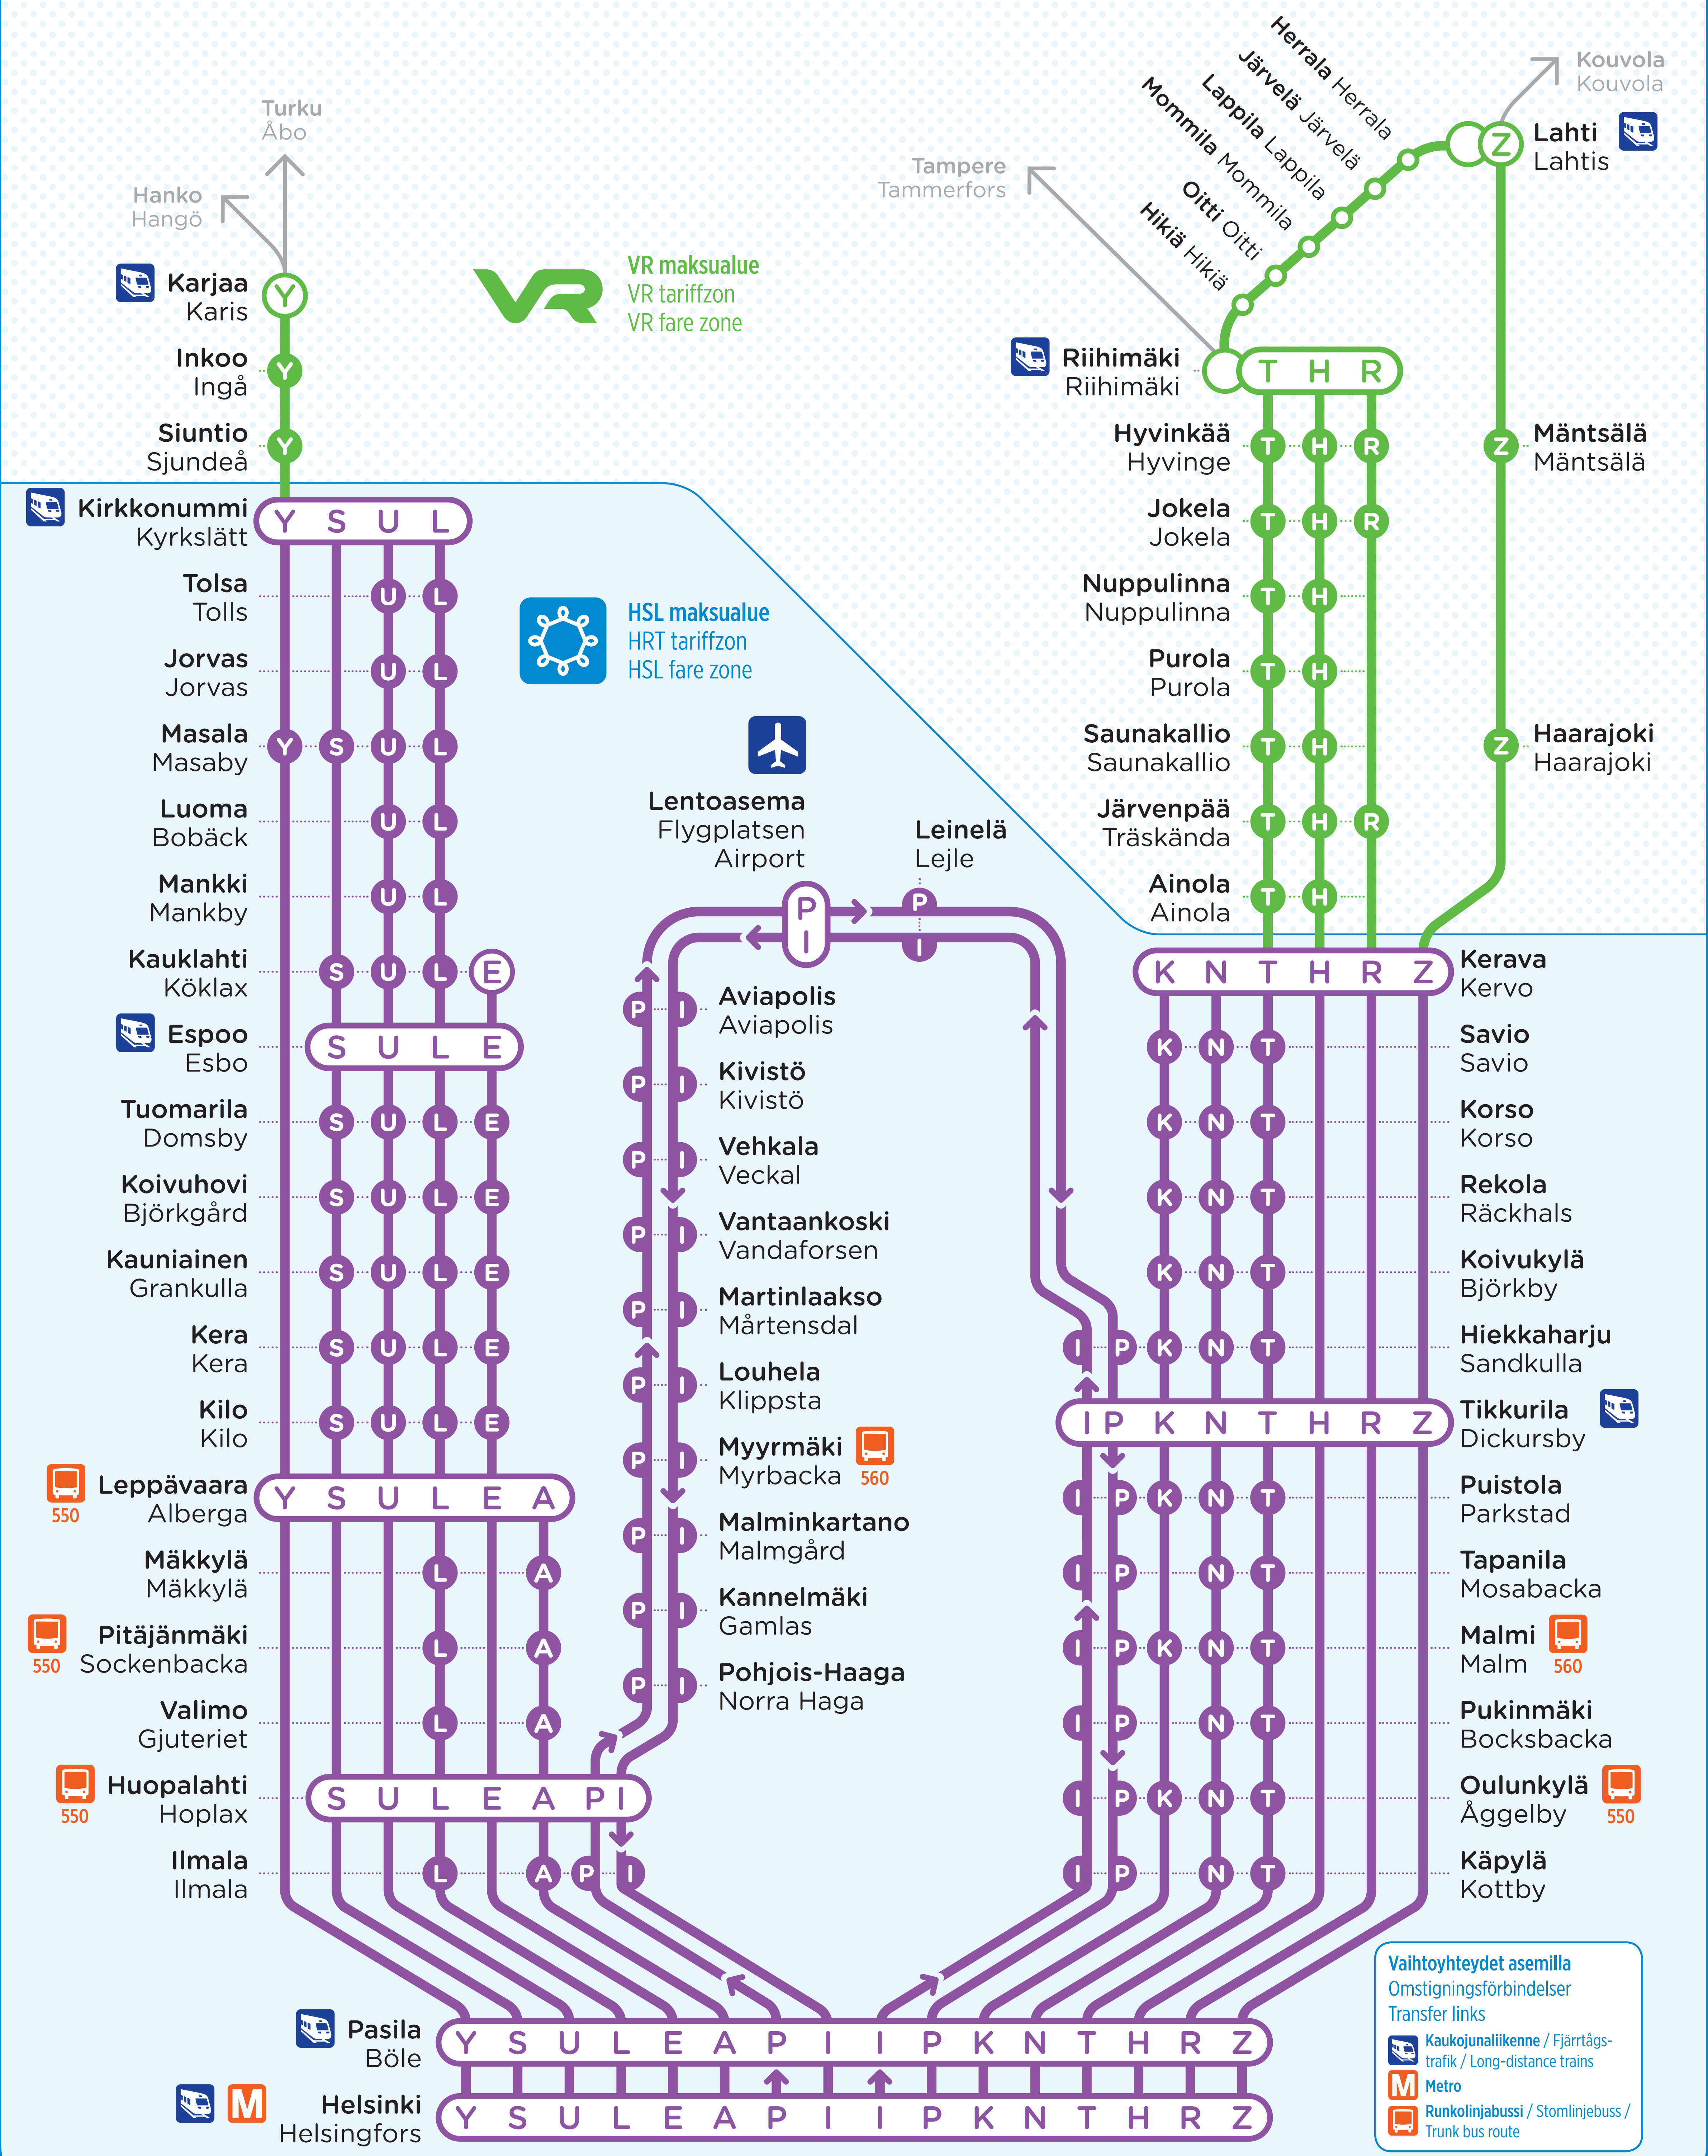

Lähijunaliikenne Närtågstrafik Commuter train services

Yhteistyössä
I samarbete / In cooperation

HSL Asiakaspalvelu
puh. 09 4766 4000
ma-pe 7-19, la-su 9-17

HRT Kundservice
tfn 09 4766 4000
mån-fre 7-19, lör-sön 9-17

HSL Customer Service
tel. 09 4766 4000
Mon-Fri 7am-7pm,
Sat-Sun 9am-5pm