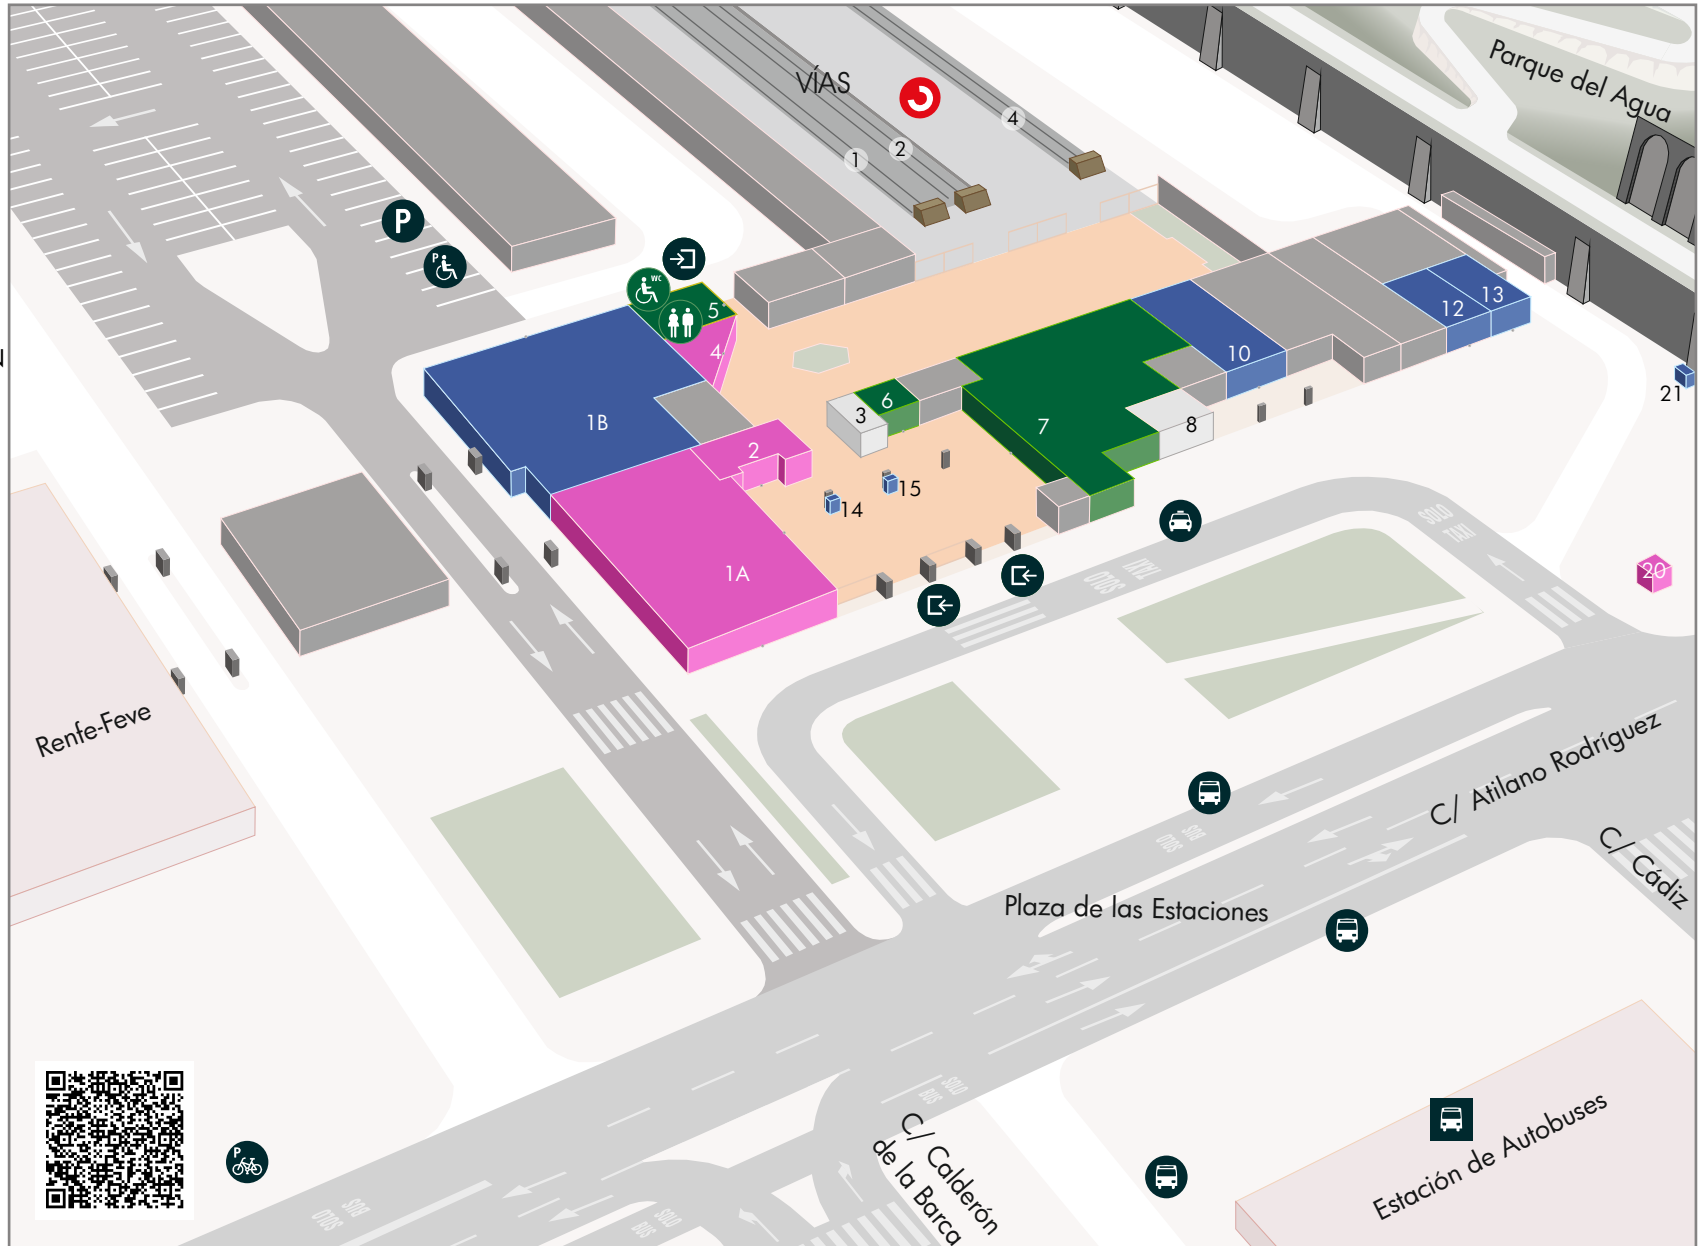

RESTAURACIÓN/ALIMENTACIÓN

- 1A CAFETERÍA
- 2 CREPERÍA DEL TREN (PRÓXIMA APERTURA)
- 4 PRODUCTOS TÍPICOS CANTABRIA
- 20 KIOSCO GOLOSINAS Y HELADOS

- 3 LOCAL DISPONIBLE
- 8 LOCAL DISPONIBLE

ASEOS ACCESIBLES