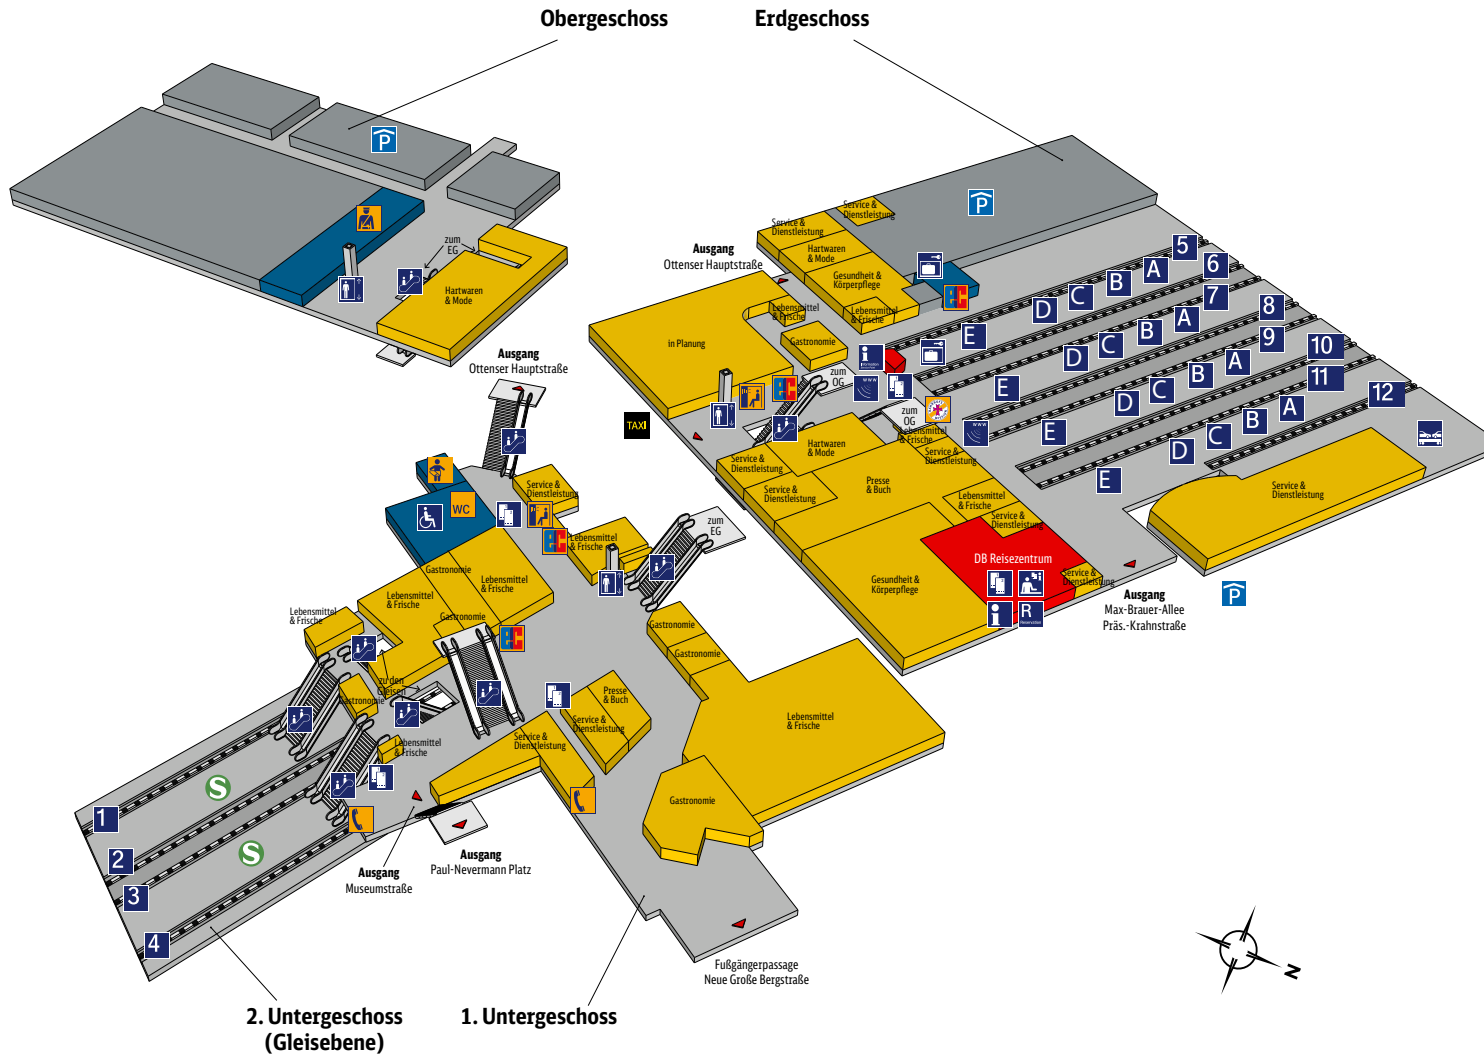

Bahnhof **Hamburg Altona**

Zeichenerklärung

- | | | | |
|--|---------------------------|--|------------------------|
| | Reiseservice | | Geschäfte, Gastronomie |
| | Bahnhofs-einrichtungen | | Nicht öffentlich |
| | Ausgang | | Telefon |
| | Information | | Fotoautomat |
| | DB Information | | WC |
| | Reservierung | | ec-Geldautomat |
| | Reisezentrum/
Schalter | | Parkplatz |
| | Fahrkartenverkauf | | Park & Rail |
| | Aufzug | | Taxi |
| | Rollstuhlbenutzer | | Bus |
| | Schließfach | | W-LAN Hotspot |
| | Wartebereich | | |
| | 1 | | |
| | 2 | | |
| | Gleisnummern | | |
| | A | | |
| | B | | |
| | Bahnsteigabschnitte | | |