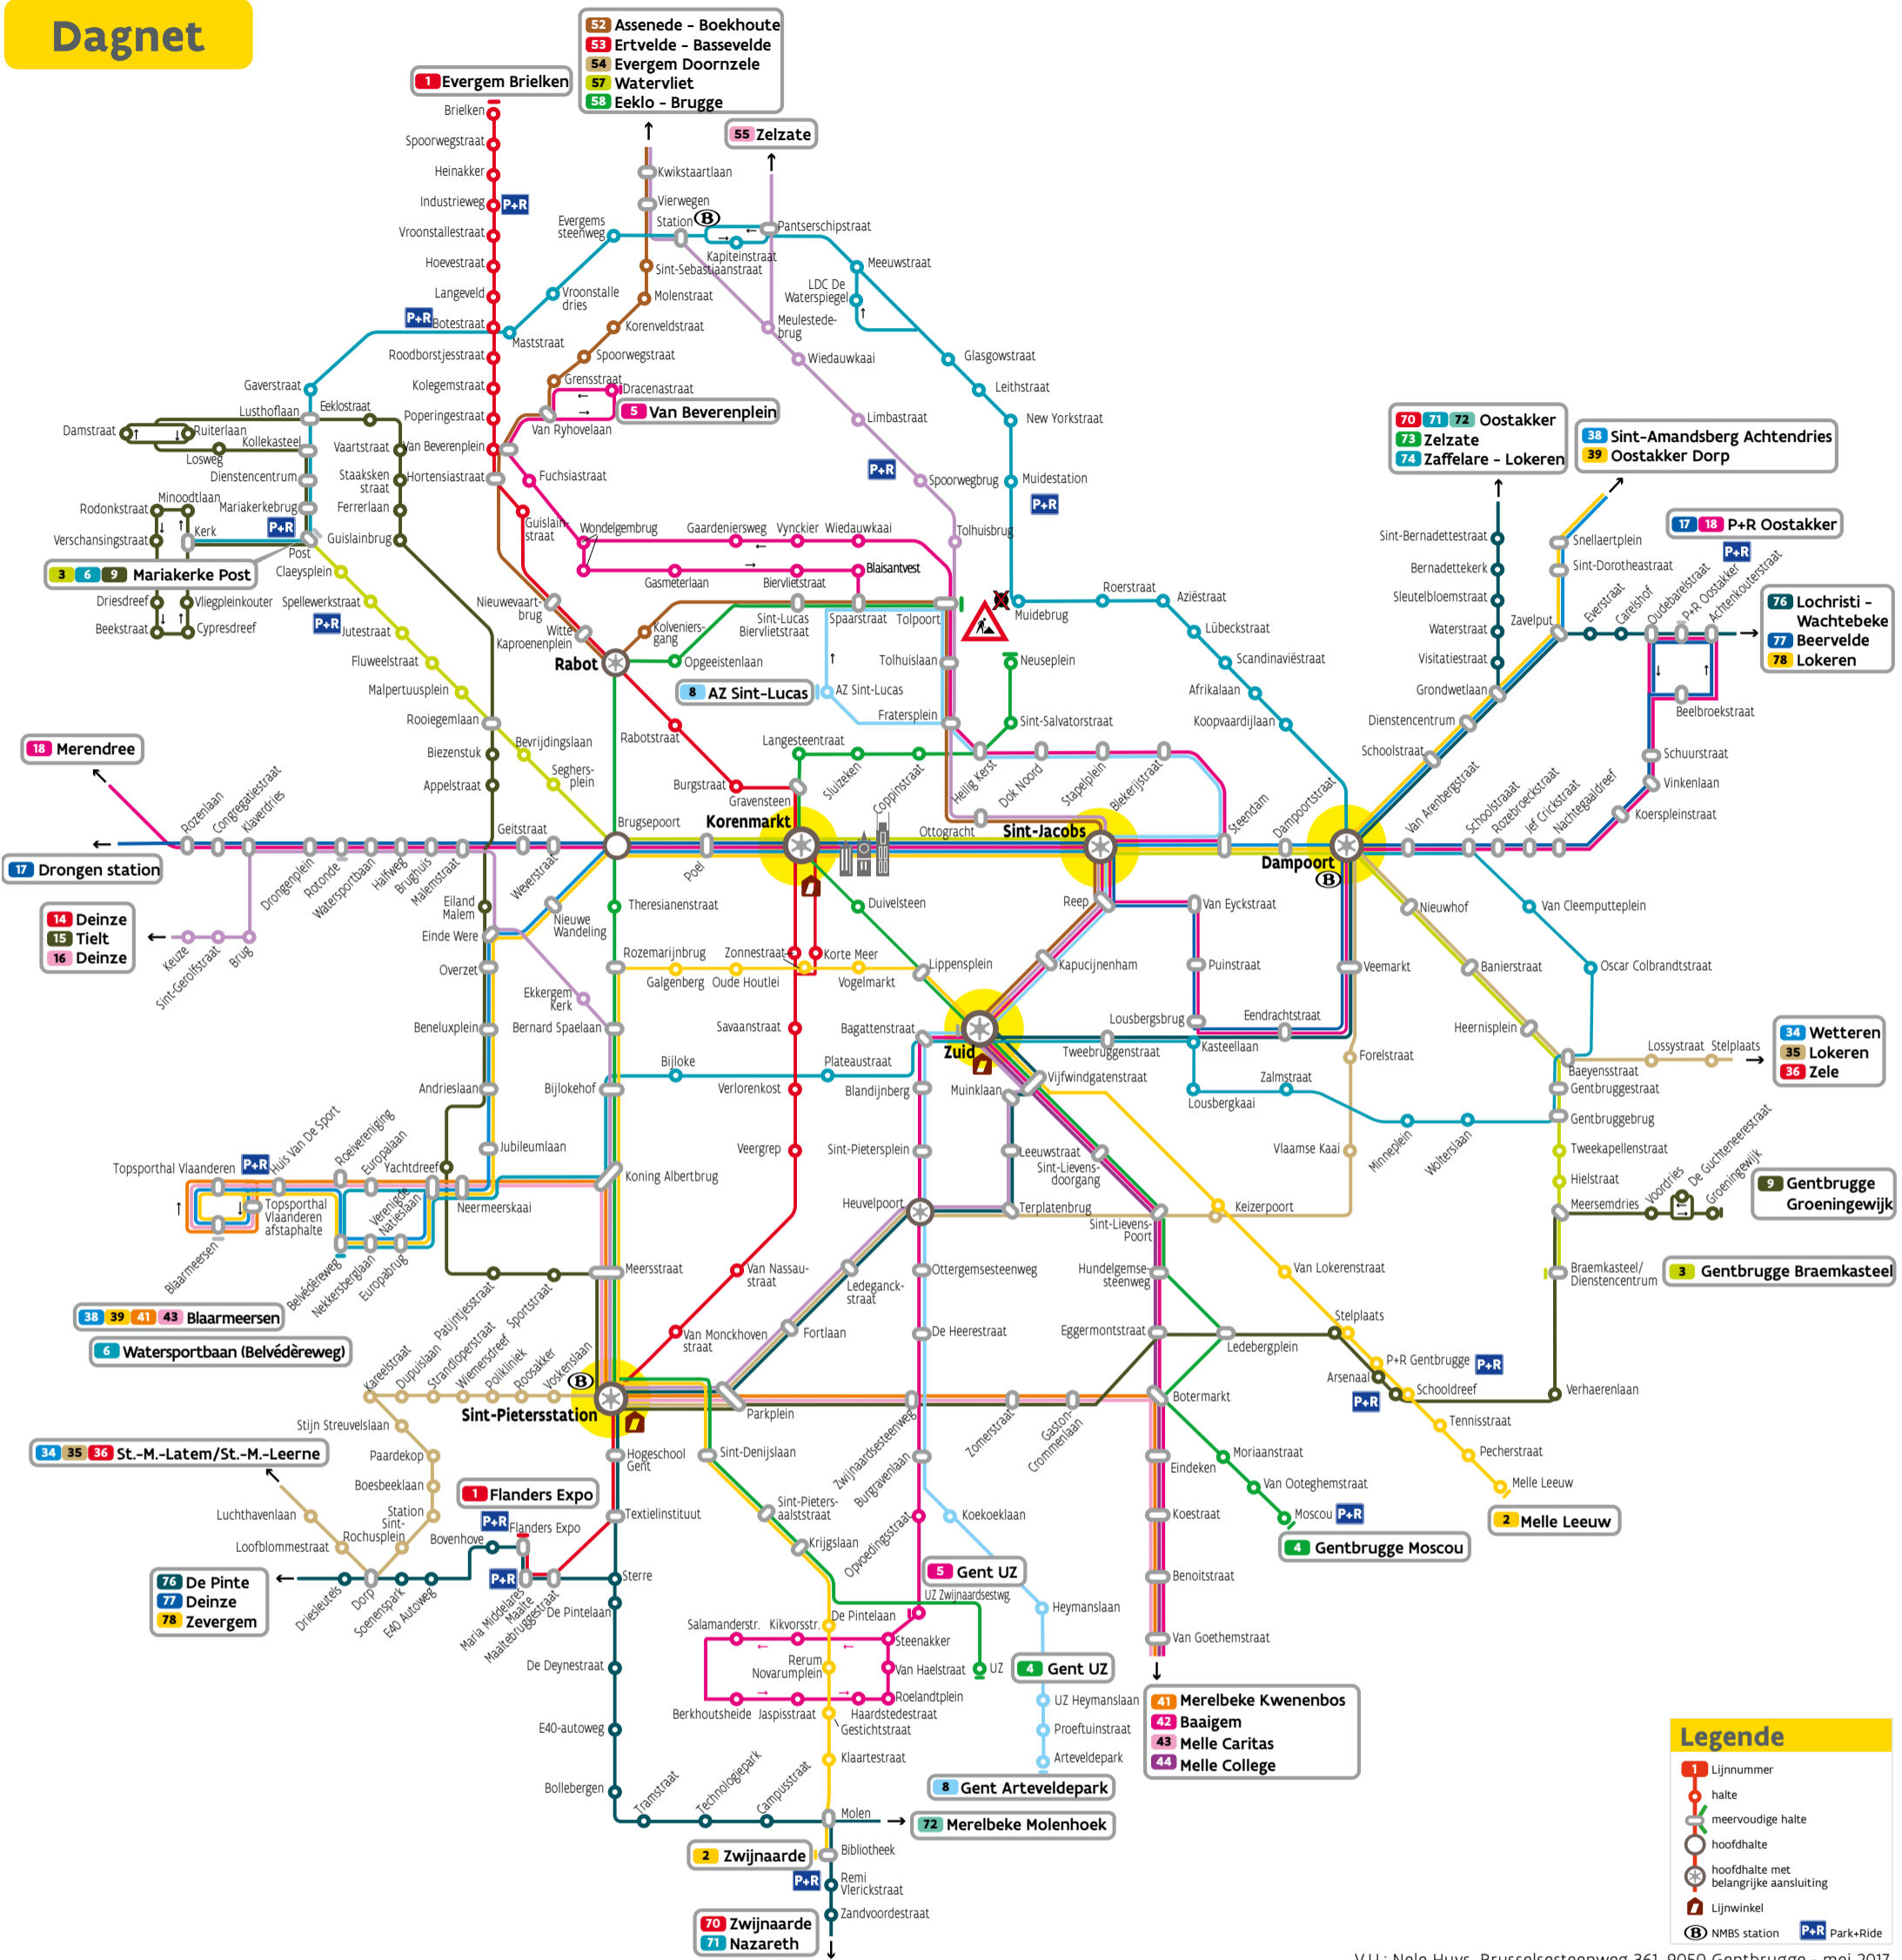

Belangrijkste tram- en buslijnen in het centrum van Gent

Dagnet

V.U.: Nele Huys, Brusselsesteenweg 361, 9050 Gentbrugge - mei 2017

Tramlijnen

- 1 Gent Flanders Expo - Evergem Brielken
- 2 Zwijnaarde - Gent Sint-Pieters - Melle Leeuw
- 4 Gent UZ - Gent Sint-Pieters - Gent Muide (halte Tolpoort)
- //* Gent Muide (tijdelijke halte in de Voormuide) - Korenmarkt - Gentbrugge Moscou

Belangrijkste buslijnen

- 3 Mariakerke Post - Gentbrugge Braemkasteel
 - 5 Gent UZ - Gent Van Beverenplein
 - 6 Gent Watersportbaan - Mariakerke Post
 - 8 Gent AZ Sint-Lucas - Gent Arteveldepark
 - 9 Mariakerke Driesdreef - Gentbrugge Groeningewijk
 - 14 Gent - Drongen - Deinze*
 - 15 Gent - Drongen - Nevele - Tielt*
 - 16 Gent - Drongen - Nevele - Deinze*
 - 17 Drongen Station - P + R Oostakker
 - 18 Merendreef - Drongen Luchteren - P + R Oostakker
 - 34 Sint-Martens-Leerne/Sint-Martens-Latem - Gent - Wetteren**
 - 35 Sint-Martens-Leerne/Sint-Martens-Latem - Gent - Beervelde - Lokeren**
 - 36 Sint-Martens-Leerne/Sint-Martens-Latem - Gent - Zele - (Hamme)**
 - 38 Gent Blaarmeersen - Sint-Amandsberg Achtendries
 - 39 Gent Blaarmeersen - Oostakker Dorp
 - 41 Gent Blaarmeersen - Merelbeke Kwenenbos
 - 42 Gent Zuid - Merelbeke - Bottelare - Baaiem
 - 43 Gent Blaarmeersen - Melle Caritas
 - 44 Gent Zuid - Merelbeke - Melle College
 - 52 Gent - Assenede -Boekhoute*
 - 53 Gent Zuid - Ertvelde - Bassevelde*
 - 54 Gent - Evergem Doornzele*
 - 55 Gent - Zelzate*
 - 57 Gent - Watervliet*
 - 58 Gent - Eeklo - Brugge*
 - 70 Oostakker - Gent - Zwijnaarde***
 - 71 Oostakker - Gent - Nazareth***
 - 72 Oostakker - Gent - Merelbeke Molenhoek***
 - 73 Gent - Oostakker - Zelzate***
 - 74 Gent - Zaffelare - Lokeren***
 - 76 De Pinte - Gent - Lochristi - Wachtebeke***
 - 77 Deinze - Gent - Beervelde - Lochristi***
 - 78 Zevegem - De Pinte - Gent - Lochristi - Lokeren***
- * weergegeven als
 ** weergegeven als
 *** weergegeven als